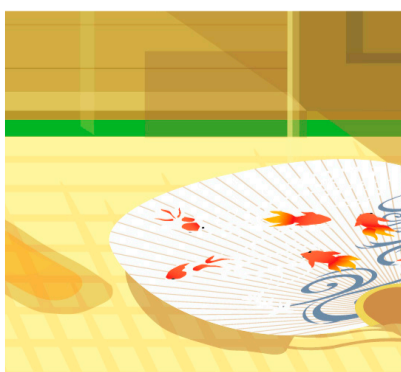

けん ぱん
検版

QUIZ!
クイズ

うえ した した ちが
上と下のイラストには、「7つの違い」
が隠されています。みんなは、すべて
さが だ
探し出せるかな!?

こた
答え!

じょうろの色

スイカの色

ズボンの色

ワンピースの花の色

あさがおの花の色

クワガタ

うちわの色

名刺を制作してみよう!

例

9.1 センチメートル

5.5
センチメートル

- ① 厚めの A4 用紙で、このシートをプリントアウトしよう!
- ② 好きな絵柄の名刺に次の内容を書き込んで、でみよう!